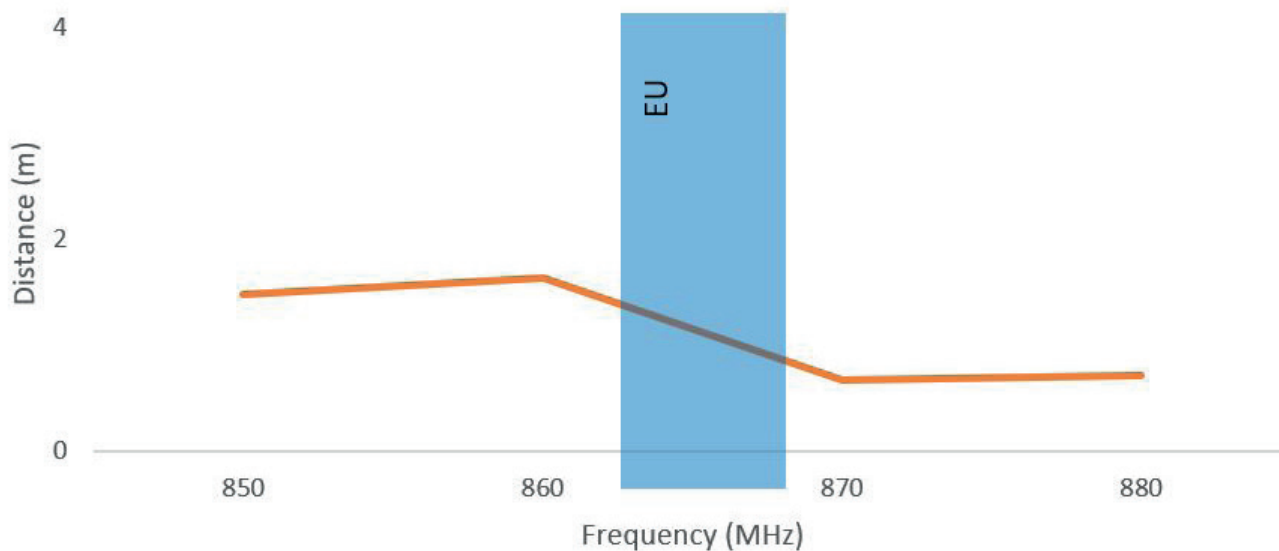

Distance de lecture

Produits associés

Options	Mémoire UHF étendue 64Kbits	512bits mémoire utilisateur
Reference	AX'Tag Memento 64K XS TAGUHF1253	AX'Tag Atomic L TAGUHF1254